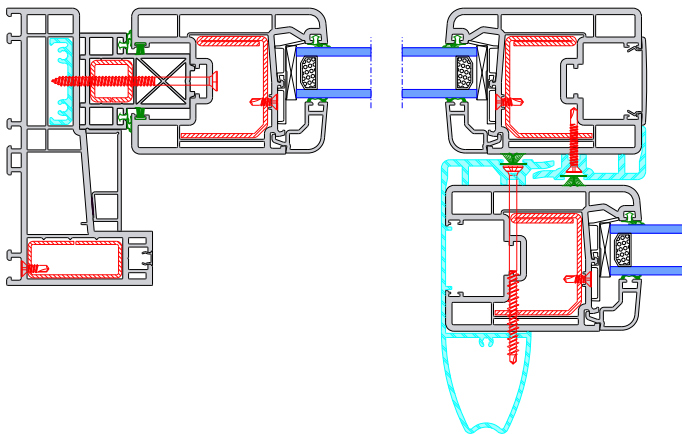

1. Perfiles de marco y hoja con formas curvas y estética Zendow de la serie Monorail.

2. Acristalamiento de 4 a 41mm. lo que permite acristalamientos acústicos especiales.

3. Rodamientos especiales tándem Monorail que permiten un óptimo desplazamiento de la hoja sobre el marco.

4. Carril de PVC reforzado con acero para la fijación de la hoja fija en el sistema Monorail.

5. Diferentes refuerzos de acero galvanizado de marco y hoja para dar rigidez al sistema.

6. Cepillos de estanqueidad entre marco y hoja.

Sección horizontal Monorail

Sistema de apertura	Apertura corredera con 1 hoja fija. Posibilidad de las 2 móviles
Perfiles de PVC	Sistema corredera Monorail para puertas
Herrajes de apertura	Herraje de manilla para Monorail
Rodamientos	Rodamientos de tándem de agujas. Hasta 200 Kg. por hoja
Vidrio	Canal de acristalamiento que permite vidrio de 4 a 41mm. de espesor