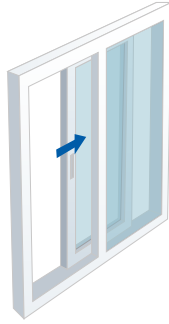

Construyendo un hogar sostenible

www.deceuninck.es

Monorail

Esta corredera está pensada para huecos de puerta en los que una parte es fija y la otra móvil aunque también puede realizarse el desplazamiento de las dos hojas si así se desea.

El sistema ofrece unos excelentes valores de aislamiento acústico y térmico, cercanos a los de los sistemas practicables. Debido a su robustez, destaca su estanqueidad y alta clasificación a la resistencia al viento.

1. Perfiles de marco y hoja con formas curvas y estética Zendow de la serie Monorail.

2. Acristalamiento de 4 a 41mm. lo que permite acristalamientos acústicos especiales.

3. Rodamientos especiales tándem Monorail que permiten un óptimo desplazamiento de la hoja sobre el marco.