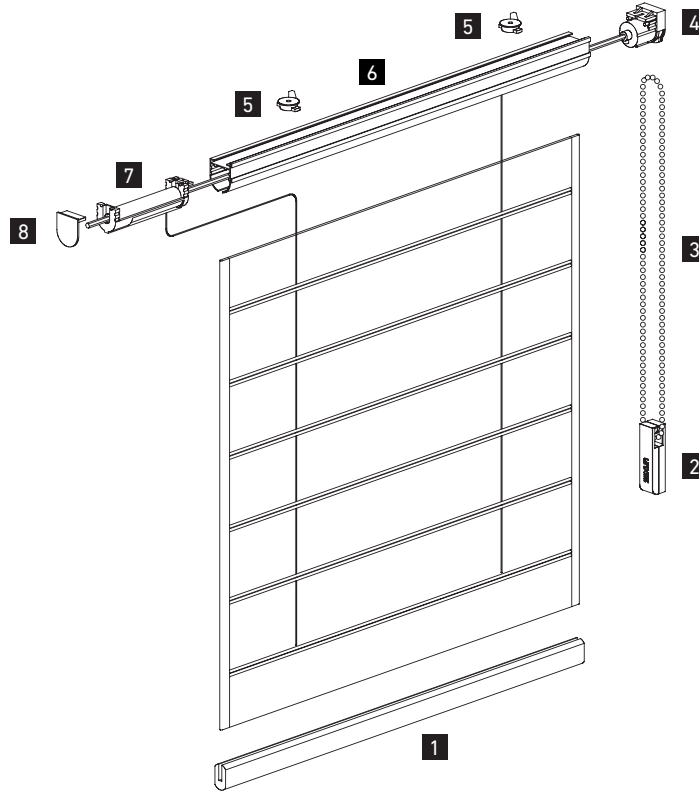

DESCRIPCIÓN DESCRIPTION DESCRIPTION	CÓDIGO REF. RÉF.
7 Polea Pulley Poulie	028026
8 Montante Upright Montant	028020
9 Soporte Bracket Support	028134
10 Ribete Edge Liseré	028029
11 Escuadra de separación (10 cm) Separation bracket (10 cm) Équerre de séparation (10 cm)	028135

ACCESORIOS

ACCESSORIES | ACCESSOIRES

Escuadra
Square
Équerre

SISTEMAS

SYSTEMS | SYSTÈMES

Enrollable
Roller
Enroulable

Plegable
Folding
Pliable

COMPONENTES

COMPONENTS | COMPOSANTS

Sistema plus
Plus system
Système plus

DESCRIPCIÓN DESCRIPTION DESCRIPTION	CÓDIGO REF. RÉF.	DESCRIPCIÓN DESCRIPTION DESCRIPTION	CÓDIGO REF. RÉF.
1 Terminal plano Flat bottom weight Lame finale plate	028022	5 Soporte techo Roof bracket Support plafond	030242
2 Tensor Slim L Tensioner Slim L Contrepoids chaîne Slim L	030425	6 Perfil sistema plus Plus system profile Profil système plus	028031
3 Cadena Chain Chaîne	034024	7 Recogedor sistema plus Plus system coiler Enrouleur système plus	028035
4 Comando plus Plus command Manoeuvre plus	028033	8 Tapadera Cap Embout	028034

-

MÍNIMOS
MINIMUMS | MINIMUMS

Ancho | Width | Largeur

0,20 m

Alto | Height | Hauteur

3,00 m

Alto | Height | Hauteur

0,20 m