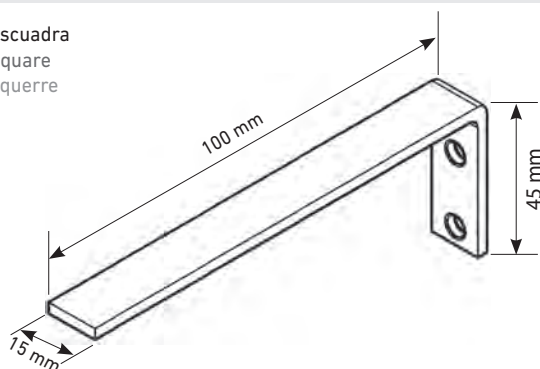

ACCESORIOS

ACCESSORIES | ACCESSOIRES

Escuadra
Square
Équerre

SISTEMAS

SYSTEMS | SYSTÈMES

Enrollable
Roller
Enroulable

Plegable
Folding
Pliable