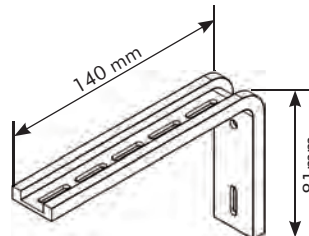

COMPONENTS | COMPOSANTS

Sistema plus
Plus system
Système plus

DESCRIPCIÓN DESCRIPTION DESCRIPTION	CÓDIGO REF. RÉF.	DESCRIPCIÓN DESCRIPTION DESCRIPTION	CÓDIGO REF. RÉF.
1 Terminal plano Flat bottom weight Lame finale plate	028022	5 Soporte techo Roof bracket Support plafond	030242
2 Tensor Slim L Tensioner Slim L Contrepoids chaîne Slim L	030425	6 Perfil sistema plus Plus system profile Profil système plus	028031
3 Cadena Chain Chaîne	034024	7 Recogedor sistema plus Plus system coiler Enrouleur système plus	028035
4 Comando plus Plus command Manoeuvre plus	028033	8 Tapadera Cap Embout	028034

ACCESORIOS

ACCESSORIES | ACCESSOIRES

Sistema plus
Plus system
Système plus

Escuadras
Squares
Équerres

034049

034048

MÁXIMOS
MAXIMUMS | MAXIMUMS

Ancho | Width | Largeur

-

MÍNIMOS
MINIMUMS | MINIMUMS

Ancho | Width | Largeur

0,20 m

Alto | Height | Hauteur

3,00 m

Alto | Height | Hauteur

0,20 m