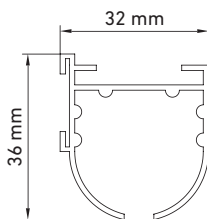

DESCRIPCIÓN DESCRIPTION DESCRIPTION	CÓDIGO REF. RÉF.
7 Polea Pulley Poulie	028026
8 Montante Upright Montant	028020
9 Soporte Bracket Support	028134
10 Ribete Edge Liseré	028029
11 Escuadra de separación (10 cm) Separation bracket (10 cm) Équerre de séparation (10 cm)	028135

COMPONENTS | COMPOSANTS

Sistema plus
Plus system
Système plus

DESCRIPCIÓN DESCRIPTION DESCRIPTION	CÓDIGO REF. RÉF.	DESCRIPCIÓN DESCRIPTION DESCRIPTION	CÓDIGO REF. RÉF.
1 Terminal plano Flat bottom weight Lame finale plate	028022	5 Soporte techo Roof bracket Support plafond	030242
2 Tensor Slim L Tensioner Slim L Contrepoids chaîne Slim L	030425	6 Perfil sistema plus Plus system profile Profil système plus	028031
3 Cadena Chain Chaîne	034024	7 Recogedor sistema plus Plus system coiler Enrouleur système plus	028035
4 Comando plus Plus command Manoeuvre plus	028033	8 Tapadera Cap Embout	028034

ACCESORIOS

ACCESSORIES | ACCESSOIRES

Sistema plus
Plus system
Système plus

Escuadras
Squares
Équerres

034049

034048

MÁXIMOS
MAXIMUMS | MAXIMUMS

Ancho | Width | Largeur

-

MÍNIMOS
MINIMUMS | MINIMUMS

Ancho | Width | Largeur

0,20 m

Alto | Height | Hauteur

3,00 m

Alto | Height | Hauteur

0,20 m