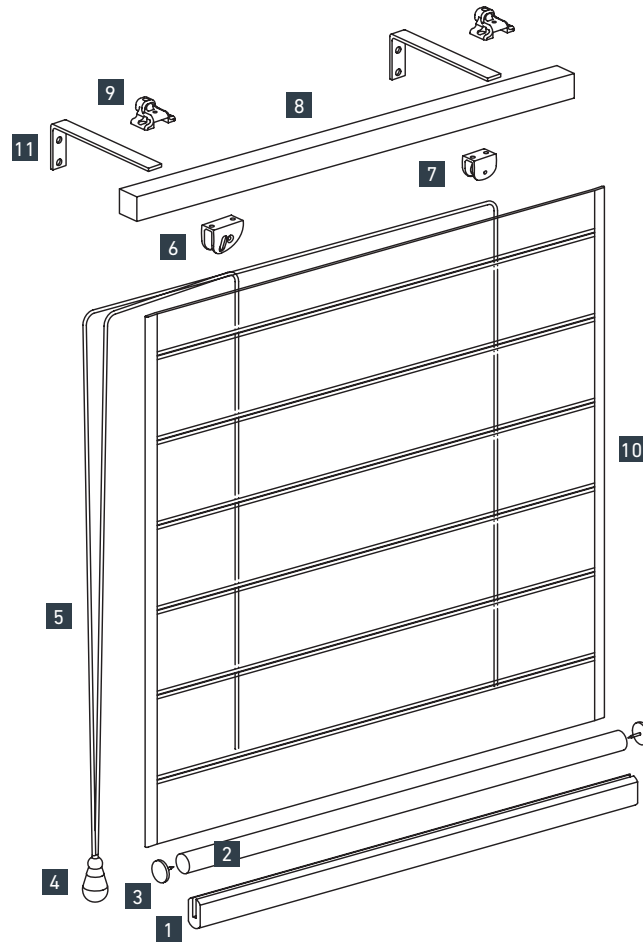

FANTASÍA

FANTASY WOODEN BLIND | FANTAISIE BOIS

COMPONENTES

COMPONENTS | COMPOSANTS

DESCRIPCIÓN DESCRIPTION DESCRIPTION	CÓDIGO REF. RÉF.
1 Terminal plano Flat bottom weight Lame finale plate	028022
2 Terminal redondo Round flat bottom weight Lame finale arrondie	028021
3 Tapón terminal redondo Cap for round flat bottom weight Embout lame finale arrondie	028038
4 Bellota Handle Poignée	028027
5 Cordón 2,8 Cord 2,8 Cordon 2,8	028030
6 Freno Break Frein	028025

DESCRIPCIÓN DESCRIPTION DESCRIPTION	CÓDIGO REF. RÉF.
7 Polea Pulley Poulie	028026
8 Montante Upright Montant	028020
9 Soporte Bracket Support	028134
10 Ribete Edge Liseré	028029
11 Escuadra de separación (10 cm) Separation bracket (10 cm) Équerre de séparation (10 cm)	028135

COMPONENTS | COMPOSANTS

Sistema plus
Plus system
Système plus

DESCRIPCIÓN DESCRIPTION DESCRIPTION	CÓDIGO REF. RÉF.	DESCRIPCIÓN DESCRIPTION DESCRIPTION	CÓDIGO REF. RÉF.
1 Terminal plano Flat bottom weight Lame finale plate	028022	5 Soporte techo Roof bracket Support plafond	030242
2 Tensor Slim L Tensioner Slim L Contrepoids chaîne Slim L	030425	6 Perfil sistema plus Plus system profile Profil système plus	028031
3 Cadena Chain Chaîne	034024	7 Recogedor sistema plus Plus system coiler Enrouleur système plus	028035
4 Comando plus Plus command Manoeuvre plus	028033	8 Tapadera Cap Embout	028034

-

MÍNIMOS
MINIMUMS | MINIMUMS

Ancho | Width | Largeur

0,20 m

Alto | Height | Hauteur

3,00 m

Alto | Height | Hauteur

0,20 m