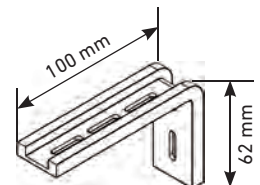

COMPONENTS | COMPOSANTS

Sistema plus
Plus system
Système plus

DESCRIPCIÓN DESCRIPTION DESCRIPTION	CÓDIGO REF. RÉF.	DESCRIPCIÓN DESCRIPTION DESCRIPTION	CÓDIGO REF. RÉF.
1 Terminal plano Flat bottom weight Lame finale plate	028022	5 Soporte techo Roof bracket Support plafond	030242
2 Tensor Slim L Tensioner Slim L Contrepoids chaîne Slim L	030425	6 Perfil sistema plus Plus system profile Profil système plus	028031
3 Cadena Chain Chaîne	034024	7 Recogedor sistema plus Plus system coiler Enrouleur système plus	028035
4 Comando plus Plus command Manoeuvre plus	028033	8 Tapadera Cap Embout	028034

ACCESORIOS

ACCESSORIES | ACCESSOIRES

Sistema plus
Plus system
Système plus

Escuadras
Squares
Équerres

034049

034048

MÁXIMOS
MAXIMUMS | MAXIMUMS

Ancho | Width | Largeur

-

MÍNIMOS
MINIMUMS | MINIMUMS

Ancho | Width | Largeur

0,20 m

Alto | Height | Hauteur

3,00 m

Alto | Height | Hauteur

0,20 m