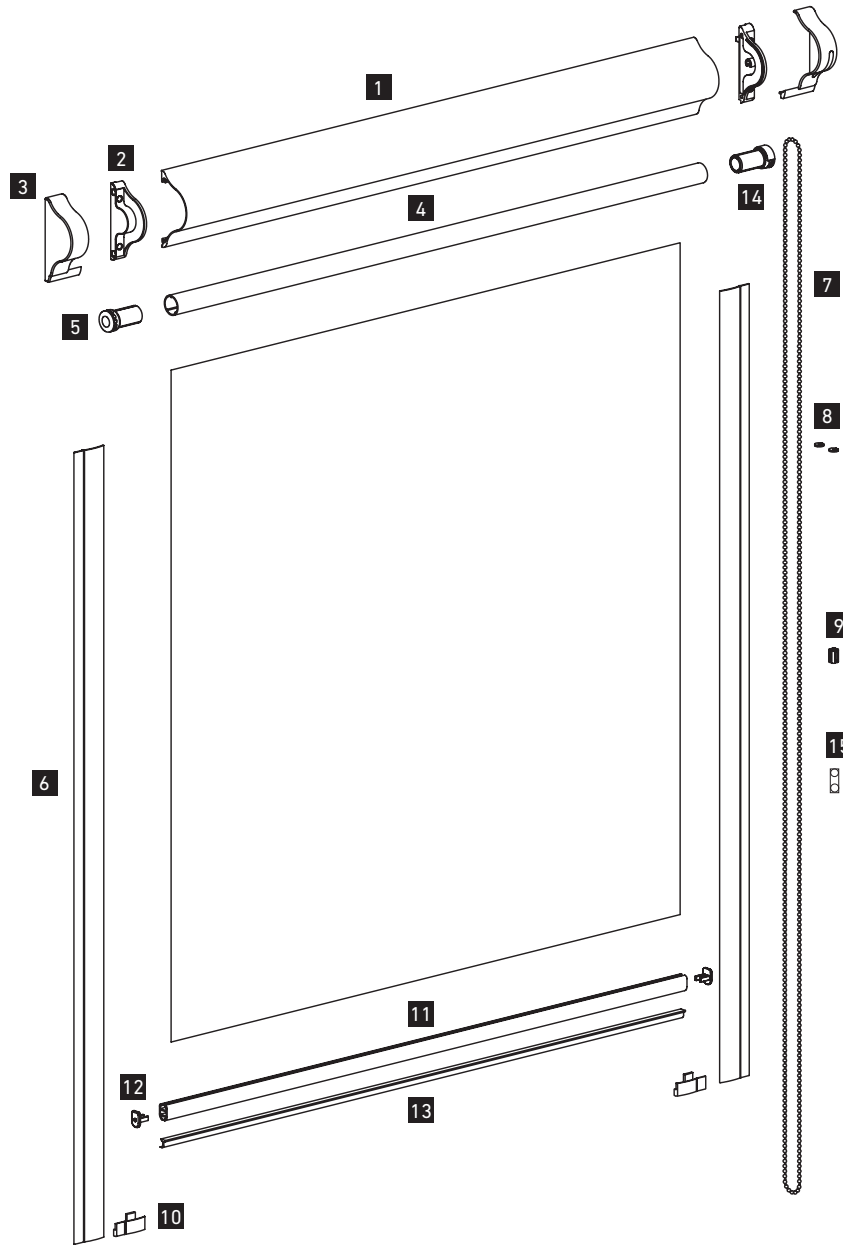

STOR GLASS

COMPONENTES

COMPONENTS | COMPOSANTS

	DESCRIPCIÓN DESCRIPTION DESCRIPTION	CÓDIGO REF. RÉF.
1	Cajón Stor Glass Stor Glass box Caisson Stor Glass	030024
2	Juego testeros End caps set Paire de joues	030034
3	Embellecedor End cap beautifier Cache enjoliveur	030033
4	Eje Axle Axe	030028
5	Contera Round cap Embout	030038
6	Guía aluminio Aluminium guide Coulisse aluminium	030025
7	Cadena PVC 3,2x6 PVC chain 3,2x6 Chaîne PVC 3,2x6	030042
8	Topes contera Chain stoppers Embouts chaîne	030044

	DESCRIPCIÓN DESCRIPTION DESCRIPTION	CÓDIGO REF. RÉF.
9	Unión cadena Chain joint accessory Union chaîne	030045
10	Tapón guía Guide cap Embout coulisse	030039
11	Terminal aluminio Aluminium bottom weight Lame finale aluminium	030027
12	Tapón terminal aluminio Cap aluminium bottom weight Embout lame finale aluminium	030041
13	Goma estanca Rubber Joint gomme	030031
14	Mecanismo Mechanism Mécanisme	030037
15	Sujeción cadena Subject to chain Chaîne de fixation	030047

TIPO DE JUNQUILLO

TYPE OF JONQUIL | TYPE DE DORMANT

Altura junquillo
Jonquil height
Hauteur dormant

Profundidad junquillo
Jonquil width
Profondeur du vitrage

Recto
Straight
90°

Inclinado
Sloped
Biseauté 45°

Perfiles

Profiles | Profils

Accesorios

Accessories | Accessoires

Blanco - Gris - Negro | White - Grey - Black | Blanc - Gris - Noir

MÁXIMOS
MAXIMUMS | MAXIMUMS

Ancho | Width | Largeur

1,20 m