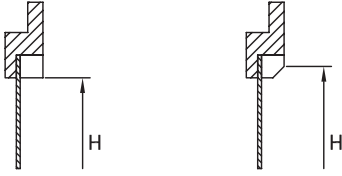

TIPO DE JUNQUILLO

TYPE OF JONQUIL | TYPE DE DORMANT

Altura junquillo
Jonquil height
Hauteur dormant

Profundidad junquillo
Jonquil width
Profondeur du vitrage