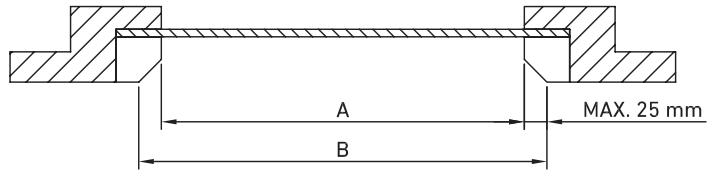

	DESCRIPCIÓN DESCRIPTION DESCRIPTION	CÓDIGO REF. RÉF.
9	Unión cadena Chain joint accessory Union chaîne	030045
10	Tapón guía Guide cap Embout coulisse	030039
11	Terminal aluminio Aluminium bottom weight Lame finale aluminium	030027
12	Tapón terminal aluminio Cap aluminium bottom weight Embout lame finale aluminium	030041
13	Goma estanca Rubber Joint gomme	030031
14	Mecanismo Mechanism Mécanisme	030037
15	Sujeción cadena Subject to chain Chaîne de fixation	030047

TIPO DE JUNQUILLO

TYPE OF JONQUIL | TYPE DE DORMANT

Altura junquillo
Jonquil height
Hauteur dormant

Profundidad junquillo
Jonquil width
Profondeur du vitrage

Recto
Straight
90°

Inclinado
Sloped
Biseauté 45°