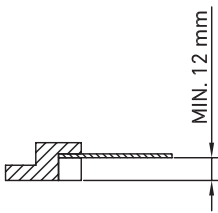

STOR GLASS

COMPONENTES

COMPONENTS | COMPOSANTS

	DESCRIPCIÓN DESCRIPTION DESCRIPTION	CÓDIGO REF. RÉF.
1	Cajón Stor Glass Stor Glass box Caisson Stor Glass	030024
2	Juego testeros End caps set Paire de joues	030034
3	Embellecedor End cap beautifier Cache enjoliveur	030033
4	Eje Axle Axe	030028
5	Contera Round cap Embout	030038
6	Guía aluminio Aluminium guide Coulisse aluminium	030025
7	Cadena PVC 3,2x6 PVC chain 3,2x6 Chaîne PVC 3,2x6	030042
8	Topes contera Chain stoppers Embouts chaîne	030044

	DESCRIPCIÓN DESCRIPTION DESCRIPTION	CÓDIGO REF. RÉF.
9	Unión cadena Chain joint accessory Union chaîne	030045
10	Tapón guía Guide cap Embout coulisse	030039
11	Terminal aluminio Aluminium bottom weight Lame finale aluminium	030027
12	Tapón terminal aluminio Cap aluminium bottom weight Embout lame finale aluminium	030041
13	Goma estanca Rubber Joint gomme	030031
14	Mecanismo Mechanism Mécanisme	030037
15	Sujeción cadena Subject to chain Chaîne de fixation	030047

TIPO DE JUNQUILLO

TYPE OF JONQUIL | TYPE DE DORMANT

Altura junquillo
Jonquil height
Hauteur dormant

Profundidad junquillo
Jonquil width
Profondeur du vitrage

Recto
Straight
90°

Inclinado
Sloped
Biseauté 45°

Perfiles

Profiles | Profils

Accesorios

Accessories | Accessoires

Blanco - Gris - Negro | White - Grey - Black | Blanc - Gris - Noir

MÁXIMOS
MAXIMUMS | MAXIMUMS

Ancho | Width | Largeur

1,20 m