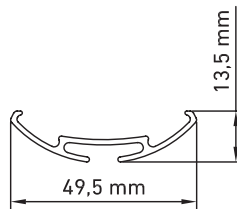

DESCRIPCIÓN DESCRIPTION DESCRIPTION	CÓDIGO REF. RÉF.
7 Soporte barra estabilizadora Bracket stabilizer profile Support profil stabilisatrice	030895
8 Tope opuesto soporte metal Enrollable CLS Bearing Pin Roller Blinds CLS Embout support métal Enroulable CLS	030801
9 Cápsula Enrollable S 28 mm CLS Round cap Roller Blinds S 28 mm CLS Embouts Enroulable S 28 mm CLS	030919
10 Mecanismo Enrollable S CLS Mechanism Roller Blinds S CLS Mécanisme Enroulable S CLS	030918
11 Tubo aluminio Enrollable CLS 35 Axle 35 Roller Blinds CLS Axe 35 Enroulable CLS	030920
12 Barra estabilizadora CLS Stabilising bar CLS Profil stabilisatrice CLS	030894

PERFILES

PROFILES | PROFILS

Semi cajón 90
Half box 90
Demi caisson 90

Semi cajón 70
Half box 70
Demi caisson 70

Barra estabilizadora
Stabilising bar
Barre stabilisatrice

Terminal Vision
Vision bottom weight
Lame finale Vision

Semi cajón 90
Half box 90
Demi caisson 90

ESCUADRAS SQUARES | ÉQUERRES

034049

034048

MÁXIMOS
MAXIMUMS | MAXIMUMS

Ancho | Width | Largeur

2,40 m

Alto | Height | Hauteur

3,00 m

MÍNIMOS
MINIMUMS | MINIMUMS

Ancho | Width | Largeur

0,30 m

Alto | Height | Hauteur

0,30 m