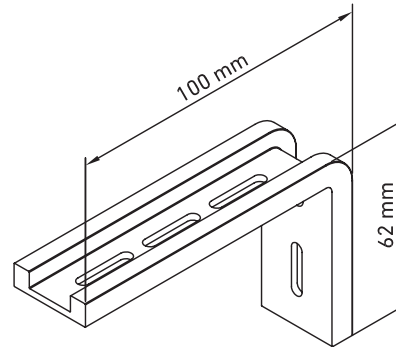

PERFILES

PROFILES | PROFILS

Semi cajón 90
Half box 90
Demi caisson 90

Semi cajón 70
Half box 70
Demi caisson 70

Barra estabilizadora
Stabilising bar
Barre stabilisatrice

Terminal Vision
Vision bottom weight
Lame finale Vision

Terminal Duatex
Duatex bottom weight
Lame finale Duatex

Terminal
Bottom weight
Lame finale

MONTAJE

ASSEMBLY | MONTAGE

Barra estabilizadora
Stabilising bar
Barre stabilisatrice

Semi cajón 70
Half box 70
Demi caisson 70

Semi cajón 90
Half box 90
Demi caisson 90

ESCUADRAS SQUARES | ÉQUERRES

034049

034048

MÁXIMOS
MAXIMUMS | MAXIMUMS

Ancho | Width | Largeur

2,40 m

Alto | Height | Hauteur

3,00 m

MÍNIMOS
MINIMUMS | MINIMUMS

Ancho | Width | Largeur

0,30 m

Alto | Height | Hauteur

0,30 m