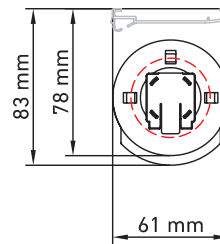

MONTAJE

ASSEMBLY | MONTAGE

Barra estabilizadora
Stabilising bar
Barre stabilisatrice