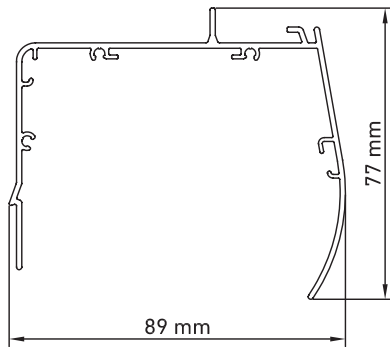

PERFILES

PROFILES | PROFILS

Semi cajón 90
Half box 90
Demi caisson 90