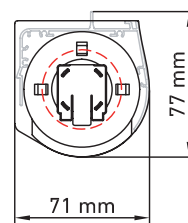

PERFILES

PROFILES | PROFILS

Semi cajón 90
Half box 90
Demi caisson 90

Semi cajón 70
Half box 70
Demi caisson 70

Barra estabilizadora
Stabilising bar
Barre stabilisatrice

Terminal Vision
Vision bottom weight
Lame finale Vision

Terminal Duatex
Duatex bottom weight
Lame finale Duatex

Terminal
Bottom weight
Lame finale

MONTAJE

ASSEMBLY | MONTAGE

Barra estabilizadora
Stabilising bar
Barre stabilisatrice

Semi cajón 70
Half box 70
Demi caisson 70

Semi cajón 90
Half box 90
Demi caisson 90

ESCUADRAS SQUARES | ÉQUERRES

034049

034048

MÁXIMOS
MAXIMUMS | MAXIMUMS

Ancho | Width | Largeur

2,40 m

Alto | Height | Hauteur

3,00 m

MÍNIMOS
MINIMUMS | MINIMUMS

Ancho | Width | Largeur

0,30 m

Alto | Height | Hauteur

0,30 m