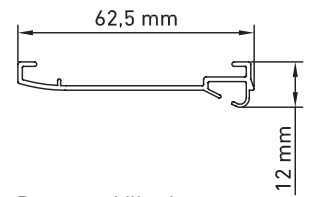

DESCRIPCIÓN DESCRIPTION DESCRIPTION	CÓDIGO REF. RÉF.
7 Soporte barra estabilizadora Bracket stabilizer profile Support profil stabilisatrice	030895
8 Tope opuesto soporte metal Enrollable CLS Bearing Pin Roller Blinds CLS Embout support métal Enroulable CLS	030801
9 Cápsula Enrollable S 28 mm CLS Round cap Roller Blinds S 28 mm CLS Embouts Enroulable S 28 mm CLS	030919
10 Mecanismo Enrollable S CLS Mechanism Roller Blinds S CLS Mécanisme Enroulable S CLS	030918
11 Tubo aluminio Enrollable CLS 35 Axle 35 Roller Blinds CLS Axe 35 Enroulable CLS	030920
12 Barra estabilizadora CLS Stabilising bar CLS Profil stabilisatrice CLS	030894

PERFILES

PROFILES | PROFILS

Semi cajón 90
Half box 90
Demi caisson 90

Semi cajón 70
Half box 70
Demi caisson 70

Barra estabilizadora
Stabilising bar
Barre stabilisatrice

Terminal Vision
Vision bottom weight
Lame finale Vision

Semi cajón 90
Half box 90
Demi caisson 90

ESCUADRAS SQUARES | ÉQUERRES

034049

034048

MÁXIMOS
MAXIMUMS | MAXIMUMS

Ancho | Width | Largeur

2,40 m

Alto | Height | Hauteur

3,00 m

MÍNIMOS
MINIMUMS | MINIMUMS

Ancho | Width | Largeur

0,30 m

Alto | Height | Hauteur

0,30 m