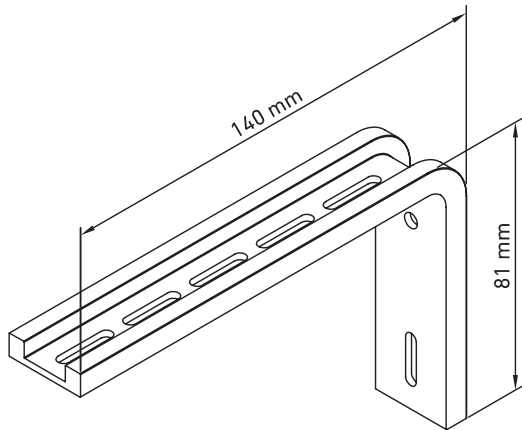

DESCRIPCIÓN DESCRIPTION DESCRIPTION	CÓDIGO REF. RÉF.
7 Soporte barra estabilizadora Bracket stabilizer profile Support profil stabilisatrice	030895
8 Tope opuesto soporte metal Enrollable CLS Bearing Pin Roller Blinds CLS Embout support métal Enroulable CLS	030801
9 Cápsula Enrollable S 28 mm CLS Round cap Roller Blinds S 28 mm CLS Embouts Enroulable S 28 mm CLS	030919
10 Mecanismo Enrollable S CLS Mechanism Roller Blinds S CLS Mécanisme Enroulable S CLS	030918
11 Tubo aluminio Enrollable CLS 35 Axle 35 Roller Blinds CLS Axe 35 Enroulable CLS	030920
12 Barra estabilizadora CLS Stabilising bar CLS Profil stabilisatrice CLS	030894

Terminal Duatex
Duatex bottom weight
Lame finale Duatex

Terminal
Bottom weight
Lame finale

MONTAJE

ASSEMBLY | MONTAGE

Barra estabilizadora
Stabilising bar
Barre stabilisatrice

Semi cajón 70
Half box 70
Demi caisson 70

Semi cajón 90
Half box 90
Demi caisson 90

ESCUADRAS SQUARES | ÉQUERRES

034049

034048

MÁXIMOS
MAXIMUMS | MAXIMUMS

Ancho | Width | Largeur

2,40 m

Alto | Height | Hauteur

3,00 m

MÍNIMOS
MINIMUMS | MINIMUMS

Ancho | Width | Largeur

0,30 m

Alto | Height | Hauteur

0,30 m