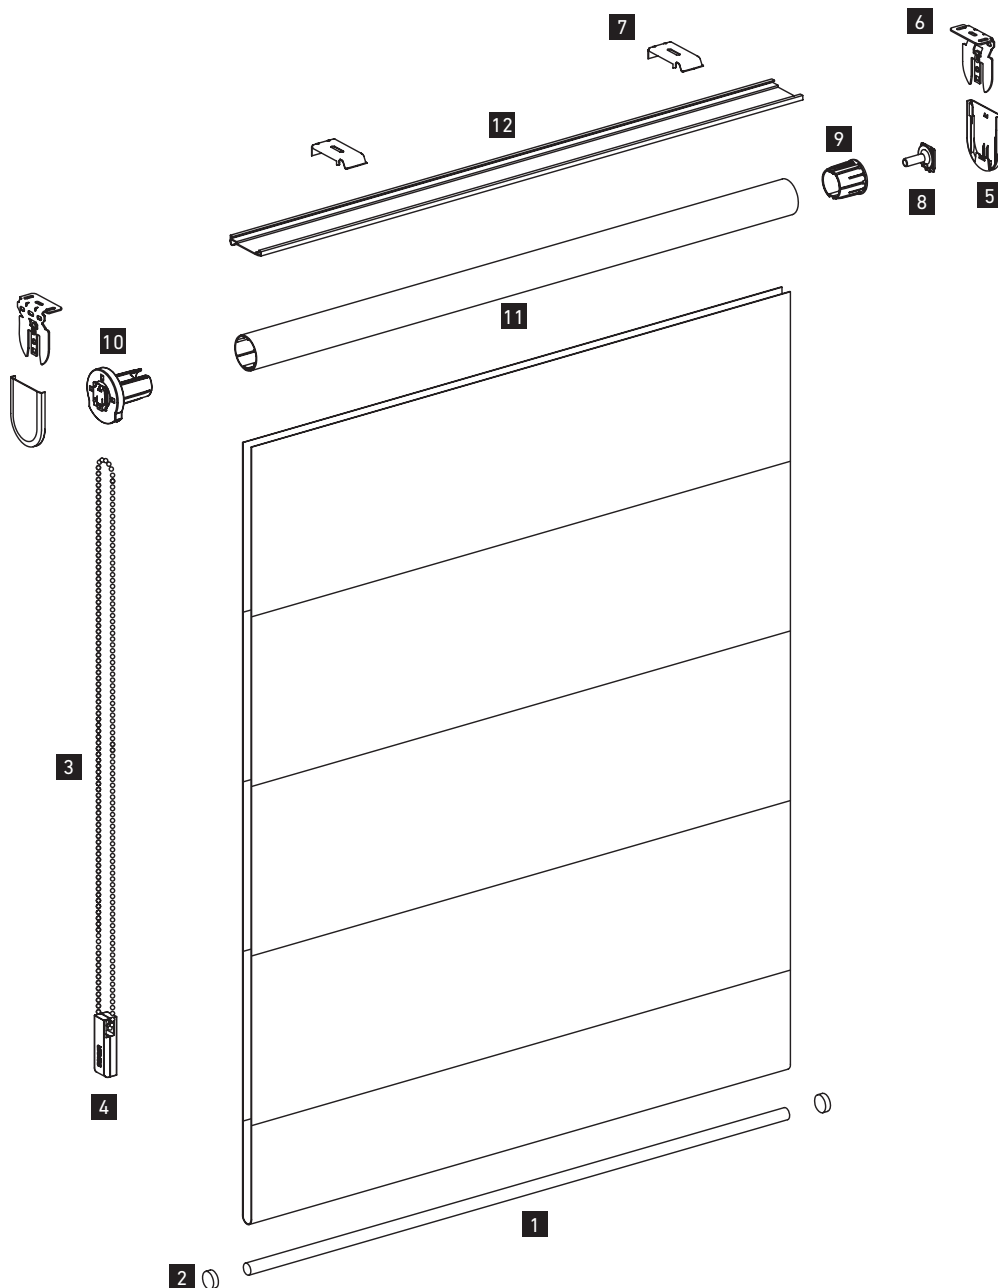

VISION

COMPONENTES

COMPONENTS | COMPOSANTS

Sistema básico
Basic system
Système basique

DESCRIPCIÓN DESCRIPTION DESCRIPTION	CÓDIGO REF. RÉF.
1 Terminal aluminio redondo Vision CLS Aluminium bottom weight Vision CLS Lame finale aluminium Vision CLS	030757
2 Tapón plástico terminal redondo Vision CLS Plastic cap bottom weight Vision CLS Paire d'embouts plastiques lame finale Vision CLS	030758
3 Aro cadena PVC PVC chain ring Chaîne PVC	030286
4 Tensor Slim L Tensioner Slim L Contrepoids Chaîne Slim L	030425
5 Tapa lateral plástico soporte Enrollable M CLS Plastic cap support Roller Blinds M CLS Enjoliveur pour support Enroulable M CLS	030808
6 Soporte metal Enrollable CLS Support metallic Roller Blinds M CLS Support métallique Enroulable M CLS	030807

DESCRIPCIÓN DESCRIPTION DESCRIPTION	CÓDIGO REF. RÉF.
7 Soporte barra estabilizadora Bracket stabilizer profile Support profil stabilisatrice	030895
8 Tope opuesto soporte metal Enrollable CLS Bearing Pin Roller Blinds CLS Embout support métal Enroulable CLS	030801
9 Cápsula Enrollable S 28 mm CLS Round cap Roller Blinds S 28 mm CLS Embouts Enroulable S 28 mm CLS	030919
10 Mecanismo Enrollable S CLS Mechanism Roller Blinds S CLS Mécanisme Enroulable S CLS	030918
11 Tubo aluminio Enrollable CLS 35 Axle 35 Roller Blinds CLS Axe 35 Enroulable CLS	030920
12 Barra estabilizadora CLS Stabilising bar CLS Profil stabilisatrice CLS	030894

Semi cajón 90
Half box 90
Demi caisson 90

ESCUADRAS SQUARES | ÉQUERRES

034049

034048

MÁXIMOS
MAXIMUMS | MAXIMUMS

Ancho | Width | Largeur

2,40 m

Alto | Height | Hauteur

3,00 m

MÍNIMOS
MINIMUMS | MINIMUMS

Ancho | Width | Largeur

0,30 m

Alto | Height | Hauteur

0,30 m