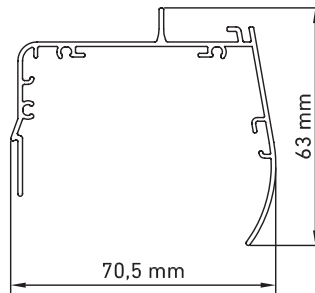

Semi cajón 70
Half box 70
Demi caisson 70