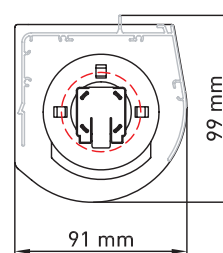

PERFILES

PROFILES | PROFILS

Semi cajón 90
Half box 90
Demi caisson 90

Semi cajón 70
Half box 70
Demi caisson 70

Barra estabilizadora
Stabilising bar
Barre stabilisatrice

Terminal Vision
Vision bottom weight
Lame finale Vision

Terminal Duatex
Duatex bottom weight
Lame finale Duatex

Terminal
Bottom weight
Lame finale

MONTAJE

ASSEMBLY | MONTAGE

Barra estabilizadora
Stabilising bar
Barre stabilisatrice

Semi cajón 70
Half box 70
Demi caisson 70

Semi cajón 90
Half box 90
Demi caisson 90

ESCUADRAS SQUARES | ÉQUERRES

034049

034048

MÁXIMOS
MAXIMUMS | MAXIMUMS

Ancho | Width | Largeur

2,40 m

Alto | Height | Hauteur

3,00 m

MÍNIMOS
MINIMUMS | MINIMUMS

Ancho | Width | Largeur

0,30 m

Alto | Height | Hauteur

0,30 m