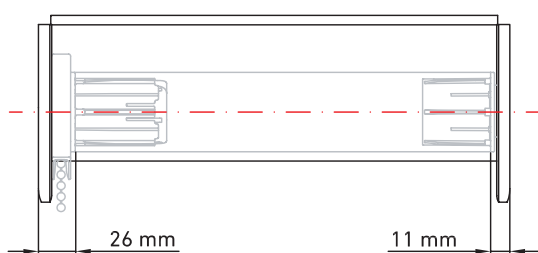

PERFILES

PROFILES | PROFILS

Semi cajón 90
Half box 90
Demi caisson 90

Semi cajón 70
Half box 70
Demi caisson 70

Barra estabilizadora
Stabilising bar
Barre stabilisatrice

Terminal Vision
Vision bottom weight
Lame finale Vision

Terminal Duatex
Duatex bottom weight
Lame finale Duatex

Terminal
Bottom weight
Lame finale

MONTAJE

ASSEMBLY | MONTAGE

Barra estabilizadora
Stabilising bar
Barre stabilisatrice

Semi cajón 70
Half box 70
Demi caisson 70

Semi cajón 90
Half box 90
Demi caisson 90

ESCUADRAS SQUARES | ÉQUERRES

034049

034048

MÁXIMOS
MAXIMUMS | MAXIMUMS

Ancho | Width | Largeur

2,40 m

Alto | Height | Hauteur

3,00 m

MÍNIMOS
MINIMUMS | MINIMUMS

Ancho | Width | Largeur

0,30 m

Alto | Height | Hauteur

0,30 m