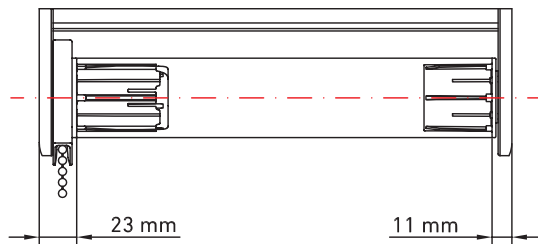

MONTAJE

ASSEMBLY | MONTAGE

Barra estabilizadora
Stabilising bar
Barre stabilisatrice