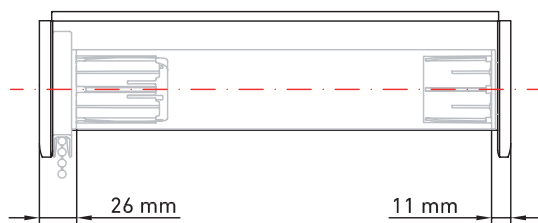

PERFILES

PROFILES | PROFILS

Semi cajón 90
Half box 90
Demi caisson 90

Semi cajón 70
Half box 70
Demi caisson 70

Barra estabilizadora
Stabilising bar
Barre stabilisatrice

Terminal Vision
Vision bottom weight
Lame finale Vision

Terminal Duatex
Duatex bottom weight
Lame finale Duatex

Terminal
Bottom weight
Lame finale

MONTAJE

ASSEMBLY | MONTAGE

Barra estabilizadora
Stabilising bar
Barre stabilisatrice

Semi cajón 70
Half box 70
Demi caisson 70

Semi cajón 90
Half box 90
Demi caisson 90

ESCUADRAS SQUARES | ÉQUERRES

034049

034048

MÁXIMOS
MAXIMUMS | MAXIMUMS

Ancho | Width | Largeur

2,40 m

Alto | Height | Hauteur

3,00 m

MÍNIMOS
MINIMUMS | MINIMUMS

Ancho | Width | Largeur

0,30 m

Alto | Height | Hauteur

0,30 m