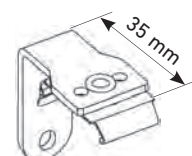

Soporte techo
Roof bracket
Support plafond

029202

Escuadra separador
Separating squares
Séparateur équerres

029227

Soporte pared
Wall bracket
Support mur

029226

SISTEMA CADENA

CHAIN SYSTEM | SYSTÈME A CHAÎNÉ

SISTEMA TENSIÓN

STRETCHED SYSTEM | SYSTÈME A TENDU

SISTEMA CORDÓN

CORD SYSTEM | SYSTÈME A CORDON

MÁXIMOS
MAXIMUMS | MAXIMUMS

Ancho | Width | Largeur

2,30 m

Alto | Height | Hauteur

3,00 m

MÍNIMOS
MINIMUMS | MINIMUMS

Ancho | Width | Largeur

0,30 m

Alto | Height | Hauteur

0,30 m