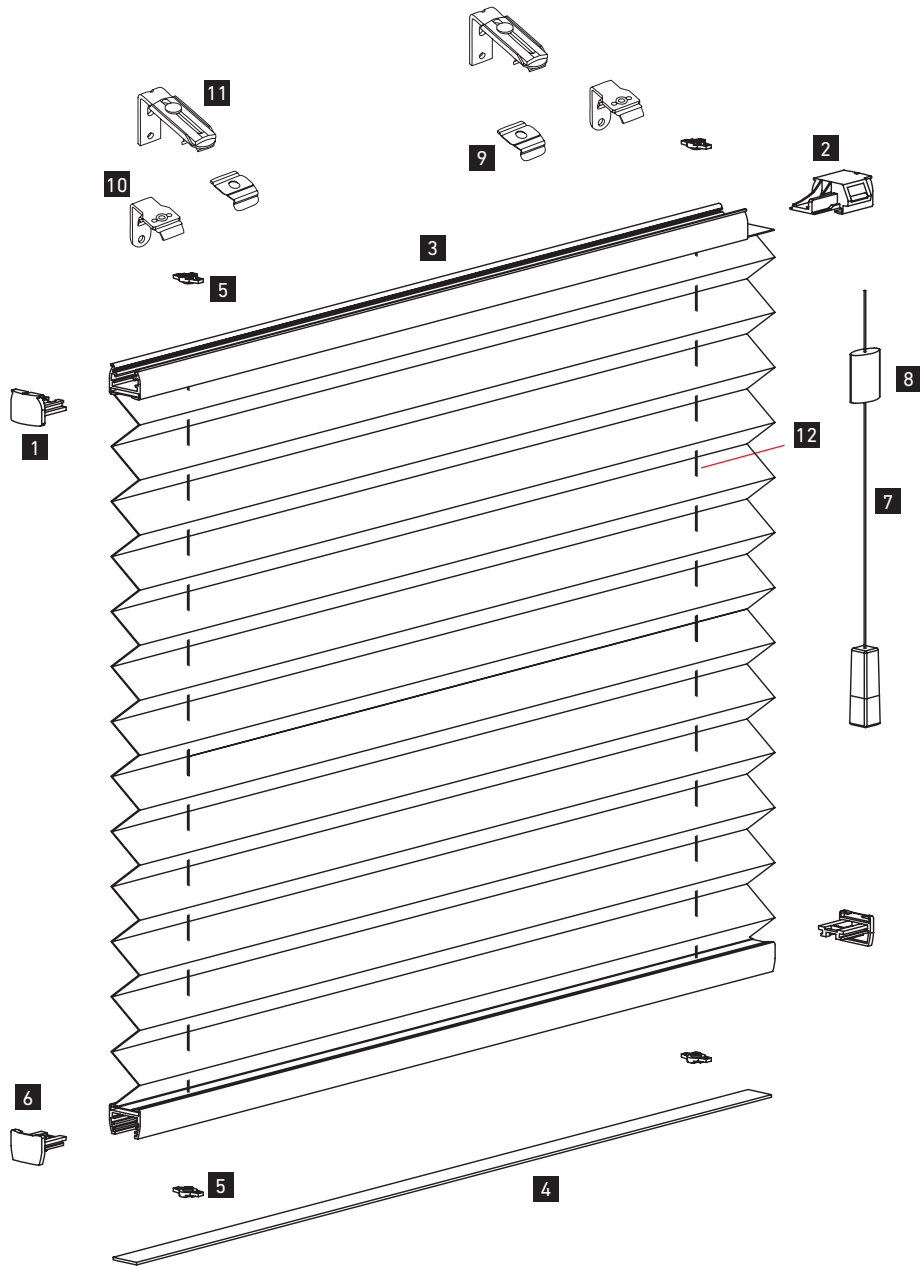

PLISADA

PLEATED BLIND | PLISSÉ

SISTEMA DE 20 mm

20 mm SYSTEM | SYSTÈME 20 mm

| DESCRIPCIÓN DESCRIPTION DESCRIPTION | CÓDIGO REF. RÉF. |
|--|-----------------------|
| 1 Mecanismo Plisada Mechanism Pleated Blind Mécanisme Plissé | 029210 |
| 2 Tapón perfil superior Upper profile cap Bouchon profil supérieur | 029206 |
| 3 Perfil aluminio Aluminium profile Profil aluminium | 029217 |
| 4 Perfil PVC PVC profile Profil PVC | 029216 |
| 5 Pasa cordón Cord holder Coulissant pour cordon | 029215 |
| 6 Tapón perfil inferior Bottom weight cap Bouchon profil inférieur | 029209 |

| DESCRIPCIÓN DESCRIPTION DESCRIPTION | CÓDIGO REF. RÉF. |
|---|-----------------------|
| 7 Cordón Plisada 1:2 mando Cord 1:2 for Pleated Blind Cordon Plissé 1:2 | 029205 |
| 8 Igualador Plisada Cord levelling Pleated Blind Égalisateur Plissé | 029212 |
| 9 Soporte techo Plisada sist. cordón Ceiling bracket Pleated Blind cord system Support plafond système cordon Plissé | 029202 |
| 10 Escuadra soporte pared Plisada Pleated Blind wall separation bracket Équerre support mur Plissé | 029226 |
| 11 Escuadra separación Plisada Pleated Blind Separation bracket Équerre Plissé | 029227 |
| 12 Cordón Plisada 0,8 Pleated Blind Cord 0,8 Cordon Plissé 0,8 | 029203 |

3,00 m

MÍNIMOS
MINIMUMS | MINIMUMS

Ancho | Width | Largeur

0,30 m

Alto | Height | Hauteur

0,30 m