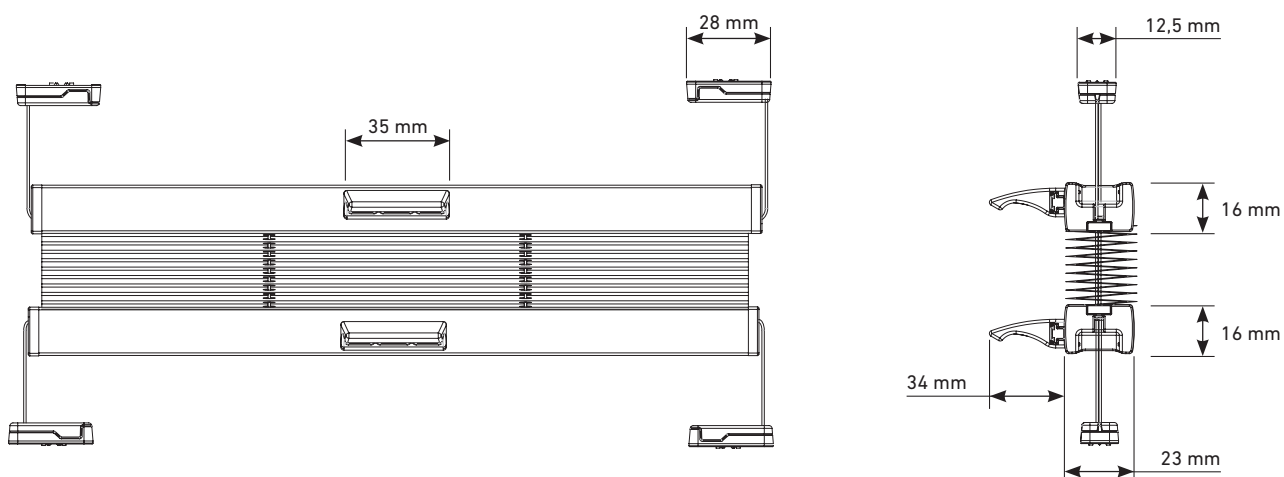

Soporte techo
Roof bracket
Support plafond

029202

Escuadra separador
Separating squares
Séparateur équerres

029227

Soporte pared
Wall bracket
Support mur

029226

SISTEMA CADENA

CHAIN SYSTEM | SYSTÈME A CHAÎNÉ

SISTEMA TENSIÓN

STRETCHED SYSTEM | SYSTÈME A TENDU

SISTEMA CORDÓN

CORD SYSTEM | SYSTÈME A CORDON

MÁXIMOS
MAXIMUMS | MAXIMUMS

Ancho | Width | Largeur

2,30 m

Alto | Height | Hauteur

3,00 m

MÍNIMOS
MINIMUMS | MINIMUMS

Ancho | Width | Largeur

0,30 m

Alto | Height | Hauteur

0,30 m