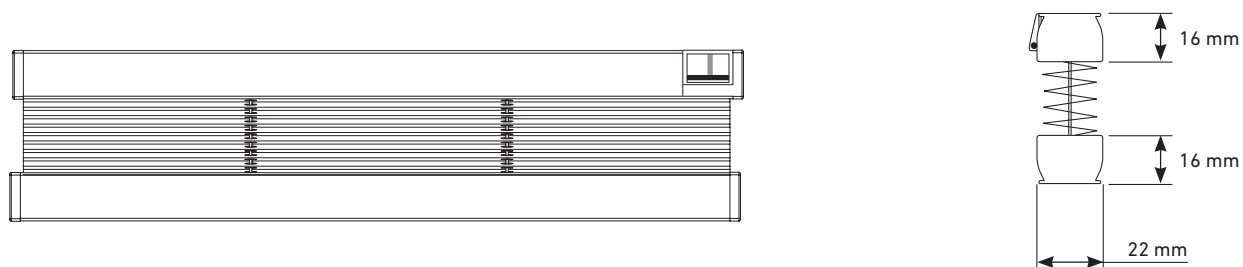

Soporte techo
Roof bracket
Support plafond

029202

Escuadra separador
Separating squares
Séparateur équerres

029227

Soporte pared
Wall bracket
Support mur

029226

SISTEMA CADENA

CHAIN SYSTEM | SYSTÈME A CHAÎNÉ

SISTEMA TENSIÓN

STRETCHED SYSTEM | SYSTÈME A TENDU

SISTEMA CORDÓN

CORD SYSTEM | SYSTÈME A CORDON

MÁXIMOS
MAXIMUMS | MAXIMUMS

Ancho | Width | Largeur

2,30 m

Alto | Height | Hauteur

3,00 m

MÍNIMOS
MINIMUMS | MINIMUMS

Ancho | Width | Largeur

0,30 m

Alto | Height | Hauteur

0,30 m