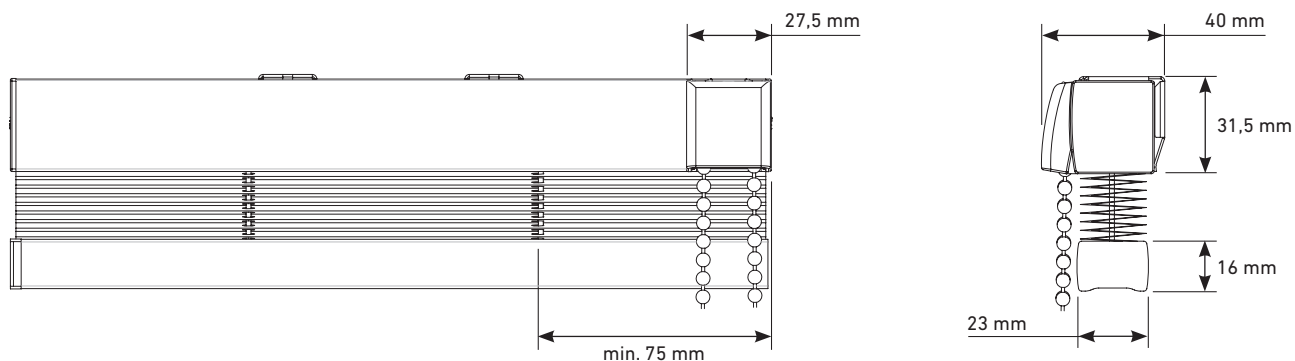

Soporte techo
Roof bracket
Support plafond

029202

Escuadra separador
Separating squares
Séparateur équerres

029227

Soporte pared
Wall bracket
Support mur

029226

SISTEMA CADENA

CHAIN SYSTEM | SYSTÈME A CHAÎNÉ

SISTEMA TENSIÓN

STRETCHED SYSTEM | SYSTÈME A TENDU

SISTEMA CORDÓN

CORD SYSTEM | SYSTÈME A CORDON

MÁXIMOS
MAXIMUMS | MAXIMUMS

Ancho | Width | Largeur

2,30 m

Alto | Height | Hauteur

3,00 m

MÍNIMOS
MINIMUMS | MINIMUMS

Ancho | Width | Largeur

0,30 m

Alto | Height | Hauteur

0,30 m