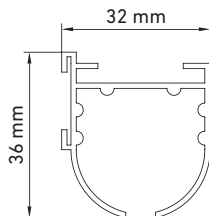

Sistema plus

Plus system

Système plus