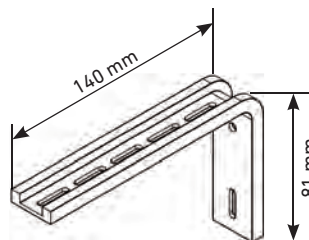

Plus system

Système plus

Escuadras

Squares

Équerres

034049

034048

MÁXIMOS
MAXIMUMS | MAXIMUMS

Ancho | Width | Largeur

2,50 m

Alto | Height | Hauteur

3,00 m

MÍNIMOS
MINIMUMS | MINIMUMS

Ancho | Width | Largeur

0,40 m

Alto | Height | Hauteur