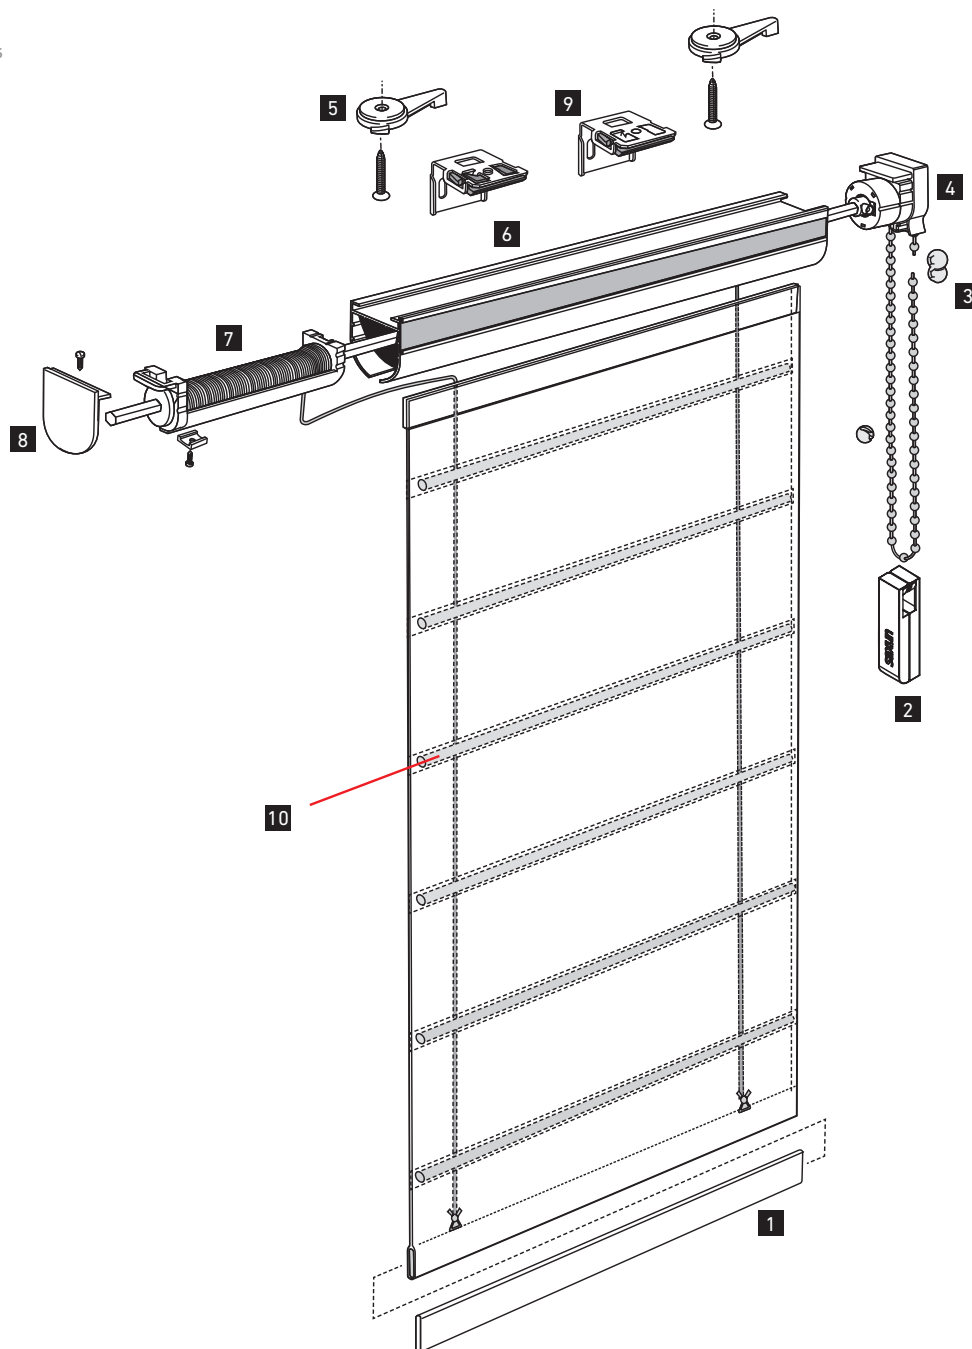

PLEGABLE PACCHETTO

ROMAN BLIND AND PACCHETTO | PLIABLE ET PACCHETTO

COMPONENTES

COMPONENTS | COMPOSANTS

Sistema plus
Plus system
Système plus

DESCRIPCIÓN DESCRIPTION DESCRIPTION	CÓDIGO REF. RÉF.	DESCRIPCIÓN DESCRIPTION DESCRIPTION	CÓDIGO REF. RÉF.
1 Pletina fibra de vidrio Fiber glass plate Platine fibre de verre	030329	6 Cabezal aluminio Aluminium covering Profil aluminium	028031
2 Tensor Slim L Tensioner Slim L Contrepoids chaîne Slim L	030425	7 Recogedor cordón plus Cord coiler plus Enrouleur cordon plus	028035
3 Cadena Chain Chaîne	034024	8 Tapadera plus Cap plus Embout plus	028034
4 Comando plus Plus control Commande plus	028033	9 Soporte techo/pared Plus Wall/ceiling bracket Support mur	030291
5 Soporte techo Ceiling link support Support plafond	030242	10 Varilla fibra de vidrio Fiber glass bar Baguette fibre de verre	038109

* Según Tejido | Depends on Fabric | Selon Toile

MODELOS

MODELS | MODÈLES

Pacchetto

Plegable Roman Blind Pliable

NIVEL SEGUNDA CORTINA

SECOND BLIND LEVEL | NIVEAU DEUXIÈME RIDEAU

Mismo alto

Ancho | Width | Largeur

2,50 m

Alto | Height | Hauteur

3,00 m

MÍNIMOS
MINIMUMS | MINIMUMS

Ancho | Width | Largeur

0,40 m

Alto | Height | Hauteur