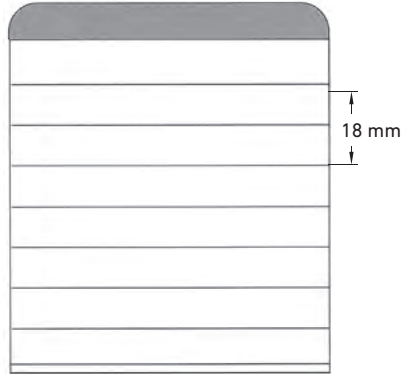

* Según Tejido | Depends on Fabric | Selon Toile

MODELOS

MODELS | MODÈLES

Pacchetto

Plegable Roman Blind Pliable

NIVEL SEGUNDA CORTINA

SECOND BLIND LEVEL | NIVEAU DEUXIÈME RIDEAU

Mismo alto

Ancho | Width | Largeur

2,50 m

Alto | Height | Hauteur

3,00 m

MÍNIMOS
MINIMUMS | MINIMUMS

Ancho | Width | Largeur

0,40 m

Alto | Height | Hauteur