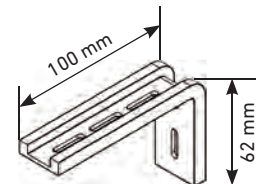

Plus system

Système plus

Escuadras

Squares

Équerres

034049

034048

MÁXIMOS
MAXIMUMS | MAXIMUMS

Ancho | Width | Largeur

2,50 m

Alto | Height | Hauteur

3,00 m

MÍNIMOS
MINIMUMS | MINIMUMS

Ancho | Width | Largeur

0,40 m

Alto | Height | Hauteur